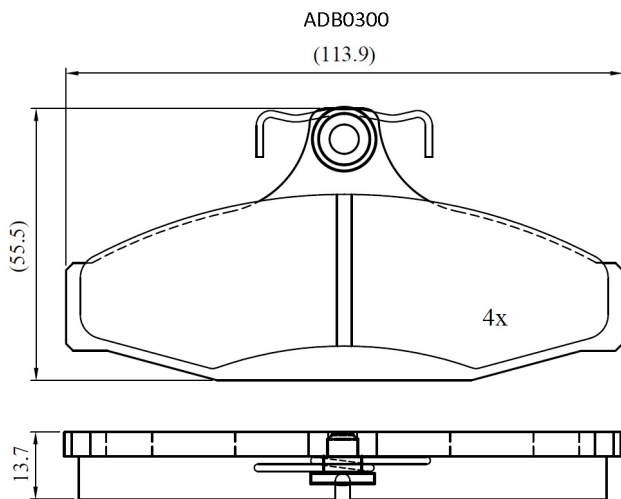

**Make: TOYOTA**

**Model: Corolla**

**Part Number: ADB0300**

**Vehicle Manufacturing/Engine:**

### Specifications

<b>Fitting Position</b>	:	Front
<b>Model Date</b>	:	02/81-02/85
<b>Or. Caliper</b>	:	

<b>WVA</b>	:	
<b>FMSI</b>	:	
<b>Length</b>	:	113.9
<b>Width</b>	:	55.5
<b>Thickness</b>	:	13.7