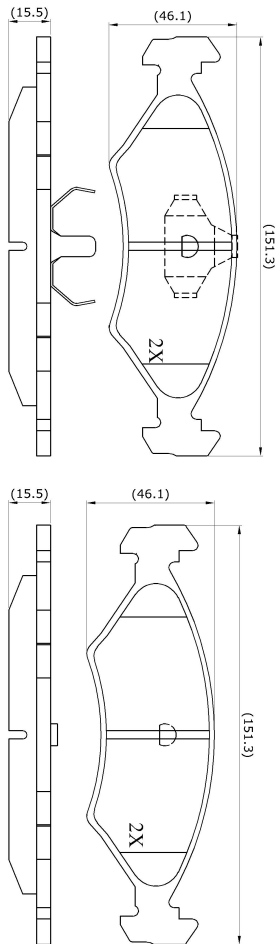

**Make: TOYOTA**

**Model: Corolla**

**Part Number: ADB01619**

**Vehicle Manufacturing/Engine:**

ADB01619

## Specifications

<b>Fitting Position</b>	:	Front
<b>Model Date</b>	:	93-4/98
<b>Or. Caliper</b>	:	Ate/Teves
<b>WVA</b>	:	2,06,40,20,753
<b>FMSI</b>	:	
<b>Length</b>	:	151.3
<b>Width</b>	:	46.1
<b>Thickness</b>	:	15.5