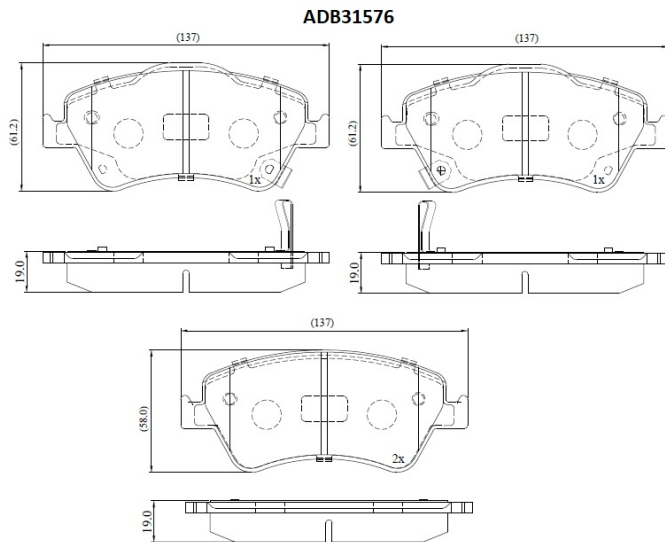

**Make: TOYOTA**

**Model: Corolla**

**Part Number: ADB31576**

**Vehicle Manufacturing/Engine:**

### Specifications

<b>Fitting Position</b>	:	Front
<b>Model Date</b>	:	02/06-->
<b>Or. Caliper</b>	:	Bosch

<b>WVA</b>	:	24122
<b>FMSI</b>	:	
<b>Length</b>	:	137
<b>Width</b>	:	58/61.2
<b>Thickness</b>	:	19