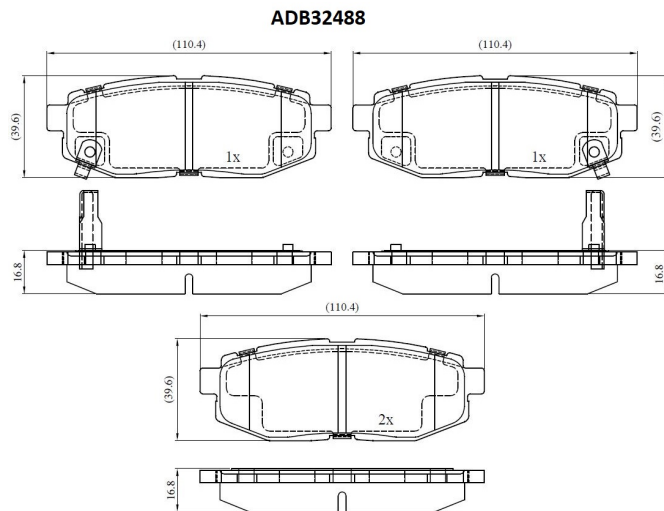

**Make: TOYOTA**

**Model: GT 86 Coupe**

**Part Number: ADB32488**

**Vehicle Manufacturing/Engine:**

### Specifications

<b>Fitting Position</b>	:	Rear
<b>Model Date</b>	:	2012-
<b>Or. Caliper</b>	:	

<b>WVA</b>	:	
<b>FMSI</b>	:	
<b>Length</b>	:	110.4
<b>Width</b>	:	39.6
<b>Thickness</b>	:	16.8