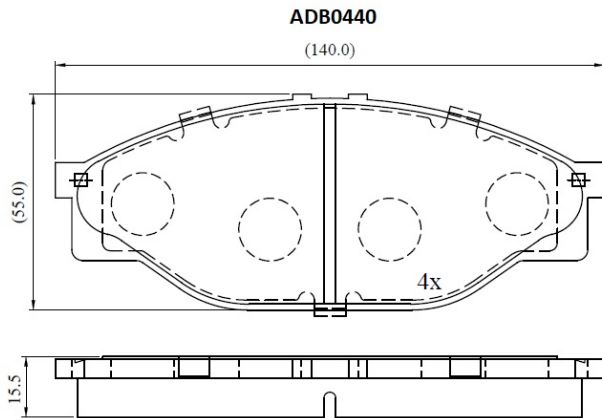

**Make: TOYOTA**

**Model: Hi-Ace (89-83)**

**Part Number: ADB0440**

**Vehicle Manufacturing/Engine:**

### Specifications

<b>Fitting Position</b>	:	Front
<b>Model Date</b>	:	01/89-01/93
<b>Or. Caliper</b>	:	Sumitomo

<b>WVA</b>	:	21689
<b>FMSI</b>	:	
<b>Length</b>	:	140
<b>Width</b>	:	55
<b>Thickness</b>	:	15.5