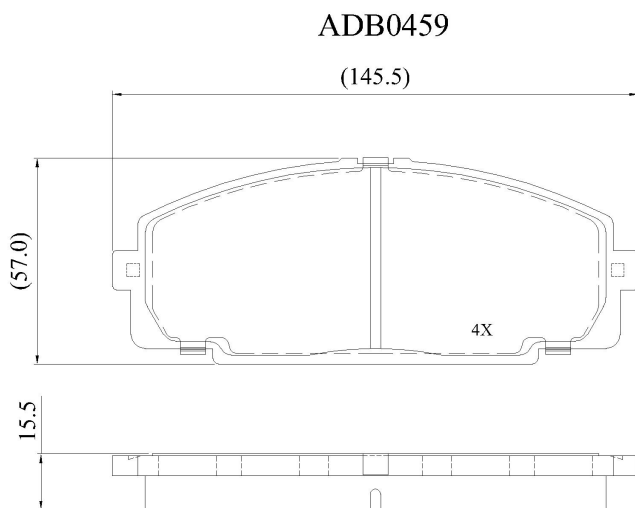

**Make: TOYOTA**

**Model: Hi-Ace (->89)**

**Part Number: ADB0459**

**Vehicle Manufacturing/Engine:**

### Specifications

<b>Fitting Position</b>	:	Front
<b>Model Date</b>	:	01/83-01/89
<b>Or. Caliper</b>	:	Sumitomo

<b>WVA</b>	:	21468
<b>FMSI</b>	:	
<b>Length</b>	:	145.5
<b>Width</b>	:	57
<b>Thickness</b>	:	15.5