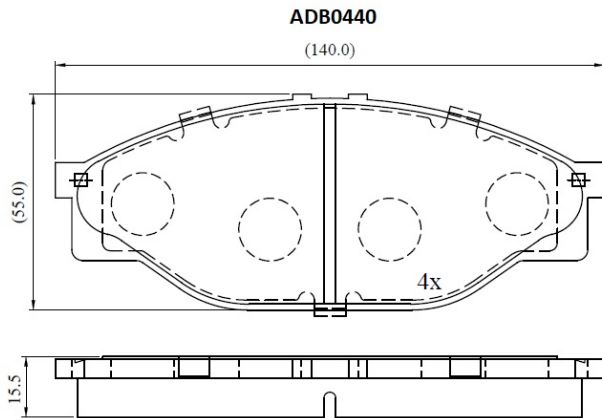

**Make: TOYOTA**

**Model: Hi-Ace Power Van 96**

**Part Number: ADB0440**

**Vehicle Manufacturing/Engine:**

### Specifications

<b>Fitting Position</b>	:	Front
<b>Model Date</b>	:	01/96->
<b>Or. Caliper</b>	:	Sumitomo

<b>WVA</b>	:	21689
<b>FMSI</b>	:	
<b>Length</b>	:	140
<b>Width</b>	:	55
<b>Thickness</b>	:	15.5