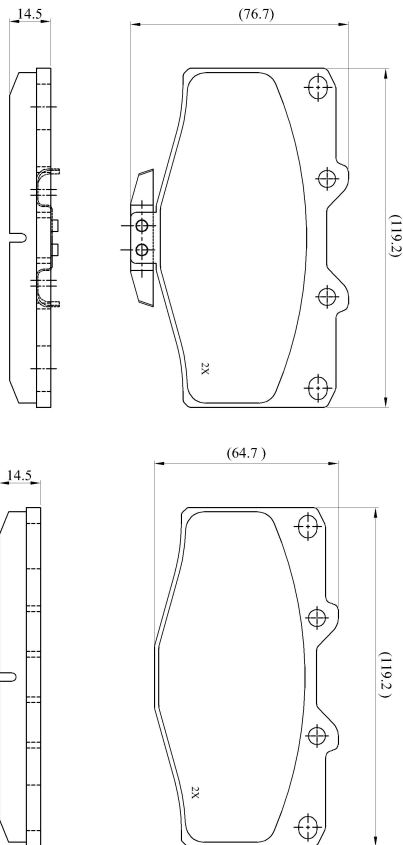

**Make: TOYOTA**

**Model: Hi-Lux (88->94)**

**Part Number: ADB31090**

**Vehicle Manufacturing/Engine:**

ADB31090

## Specifications

<b>Fitting Position</b>	:	Front
<b>Model Date</b>	:	08/88-09/94
<b>Or. Caliper</b>	:	Sumitomo
<b>WVA</b>	:	21784
<b>FMSI</b>	:	
<b>Length</b>	:	119.2
<b>Width</b>	:	76.7/64.7
<b>Thickness</b>	:	14.5