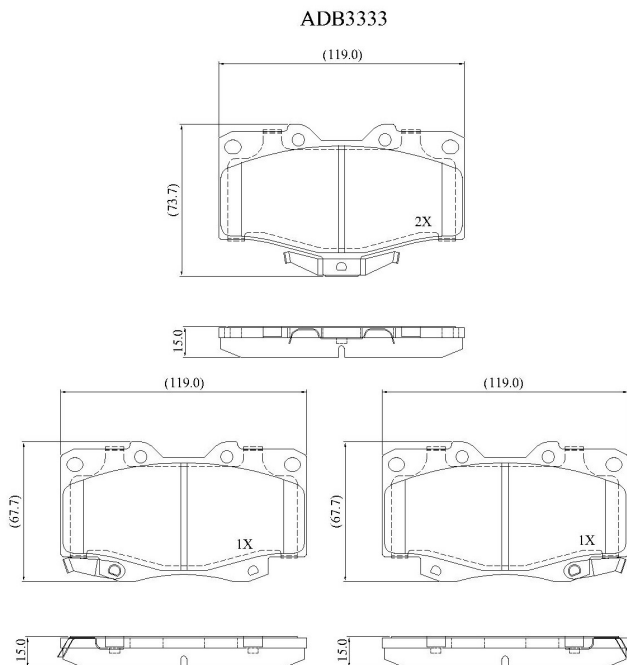

**Make: TOYOTA**

**Model: Hi-Lux (94->)**

**Part Number: ADB3333**

**Vehicle Manufacturing/Engine:**

## Specifications

<b>Fitting Position</b>	:	Front
<b>Model Date</b>	:	09/94->
<b>Or. Caliper</b>	:	Sumitomo
<b>WVA</b>	:	21680
<b>FMSI</b>	:	
<b>Length</b>	:	119
<b>Width</b>	:	73.7
<b>Thickness</b>	:	15