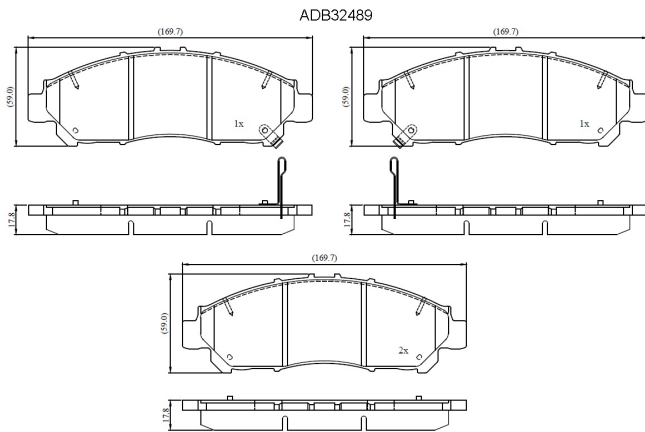

**Make: TOYOTA**

**Model: HIACE VI Bus**

**Part Number: ADB32489**

**Vehicle Manufacturing/Engine:**

### Specifications

<b>Fitting Position</b>	:	Front
<b>Model Date</b>	:	2019-
<b>Or. Caliper</b>	:	
<b>WVA</b>	:	26209

<b>FMSI</b>	:	
<b>Length</b>	:	169.7
<b>Width</b>	:	59.3
<b>Thickness</b>	:	17.8