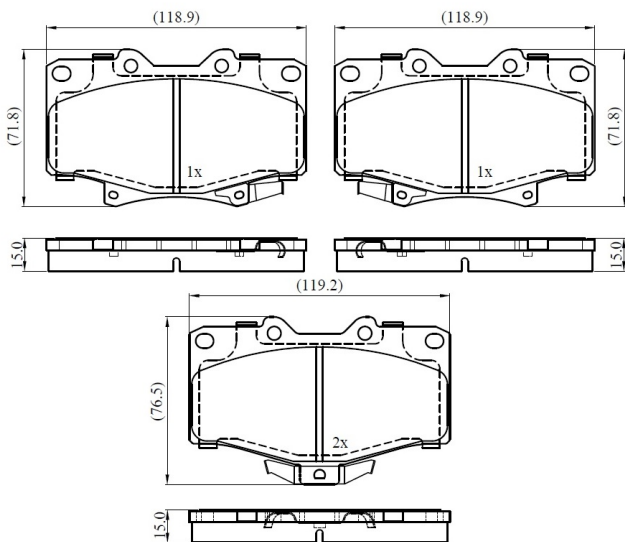

**Make: TOYOTA**

**Model: HILUX VI Pickup**

**Part Number: ADB33173**

**Vehicle Manufacturing/Engine:**

ADB33173

## Specifications

<b>Fitting Position</b>	:	Front
<b>Model Date</b>	:	2001-2005

<b>Or. Caliper</b>	:	
<b>WVA</b>	:	2,16,80,21,679
<b>FMSI</b>	:	
<b>Length</b>	:	119
<b>Width</b>	:	67.7,73.7
<b>Thickness</b>	:	15