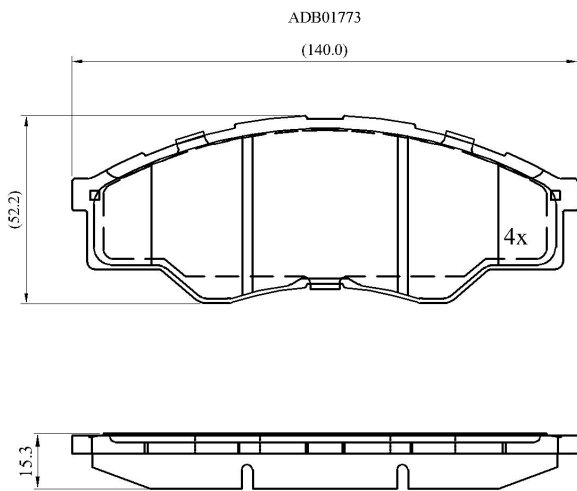

**Make: TOYOTA**

**Model: Hilux**

**Part Number: ADB01773**

**Vehicle Manufacturing/Engine:**

### Specifications

<b>Fitting Position</b>	:	Front
<b>Model Date</b>	:	12/07->
<b>Or. Caliper</b>	:	

<b>WVA</b>	:	24567
<b>FMSI</b>	:	
<b>Length</b>	:	140
<b>Width</b>	:	51.8
<b>Thickness</b>	:	15.4