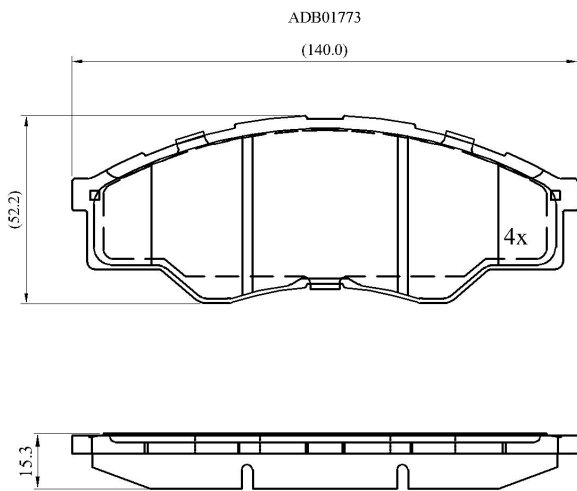

**Make: TOYOTA**

**Model: Hilux**

**Part Number: ADB01773**

**Vehicle Manufacturing/Engine:**

### Specifications

<b>Fitting Position</b>	:	Front
<b>Model Date</b>	:	06/06->
<b>Or. Caliper</b>	:	

<b>WVA</b>	:	24567
<b>FMSI</b>	:	
<b>Length</b>	:	140
<b>Width</b>	:	51.8
<b>Thickness</b>	:	15.4