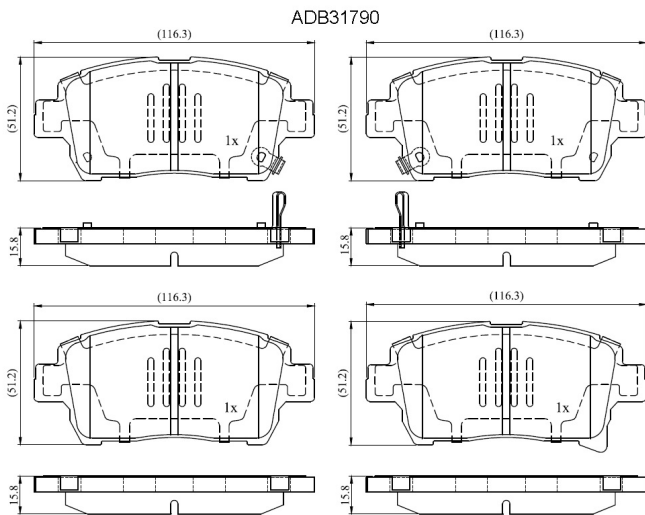

**Make: TOYOTA**

**Model: IQ**

**Part Number: ADB31790**

**Vehicle Manufacturing/Engine:**

### Specifications

<b>Fitting Position</b>	:	Front
<b>Model Date</b>	:	
<b>Or. Caliper</b>	:	

<b>WVA</b>	:	24,77,82,47,79,24,780
<b>FMSI</b>	:	
<b>Length</b>	:	116.2
<b>Width</b>	:	50.9
<b>Thickness</b>	:	15.8