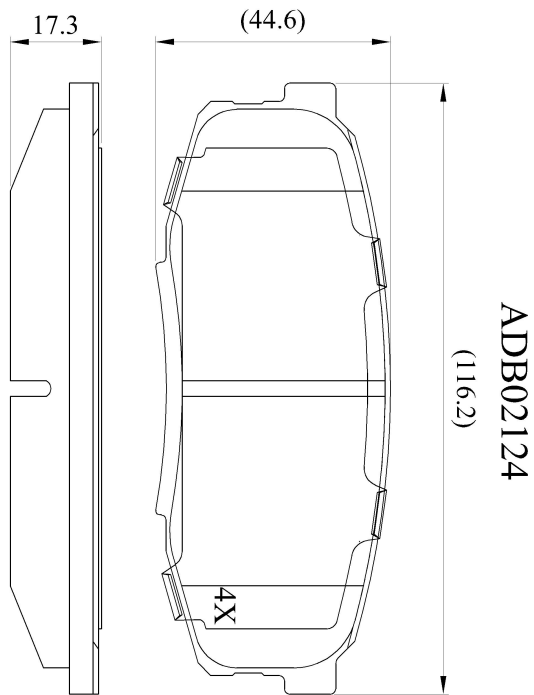

**Make: TOYOTA**

**Model: Lexus - LX 570 4x4**

**Part Number: ADB02124**

**Vehicle Manufacturing/Engine:**

## Specifications

<b>Fitting Position</b>	:	Rear
<b>Model Date</b>	:	11/07-
<b>Or. Caliper</b>	:	ADVICS
<b>WVA</b>	:	24653
<b>FMSI</b>	:	
<b>Length</b>	:	116.2
<b>Width</b>	:	44.6
<b>Thickness</b>	:	17.3