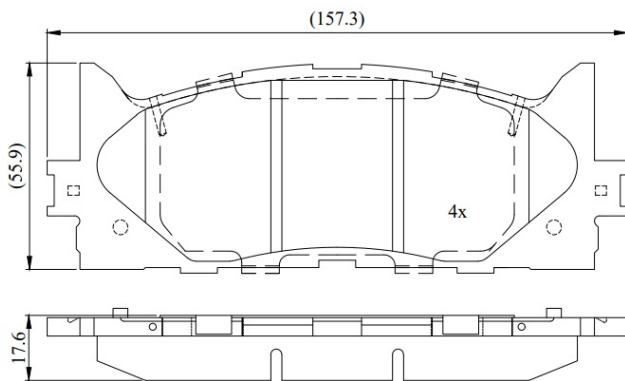

**Make: TOYOTA**

**Model: Lexus**

**Part Number: ADB02470**

**Vehicle Manufacturing/Engine:**

**ADB02470**

### Specifications

<b>Fitting Position</b>	:	Front
<b>Model Date</b>	:	2007-2013
<b>Or. Caliper</b>	:	
<b>WVA</b>	:	

<b>FMSI</b>	:	D1293
<b>Length</b>	:	157.3
<b>Width</b>	:	56
<b>Thickness</b>	:	17.1