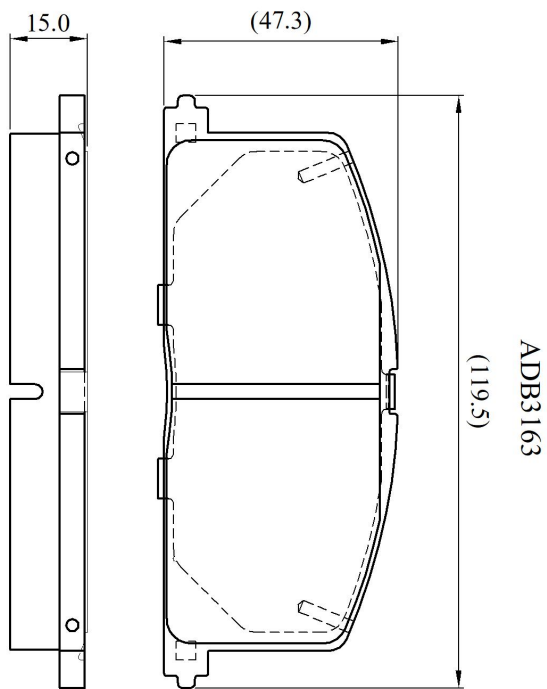

**Make: TOYOTA**

**Model: Paseo**

**Part Number: ADB3163**

**Vehicle Manufacturing/Engine:**

## Specifications

<b>Fitting Position</b>	:	Front
<b>Model Date</b>	:	04/97-05/98

<b>Or. Caliper</b>	:	Akebono
<b>WVA</b>	:	20870
<b>FMSI</b>	:	
<b>Length</b>	:	119.5
<b>Width</b>	:	47.3
<b>Thickness</b>	:	15