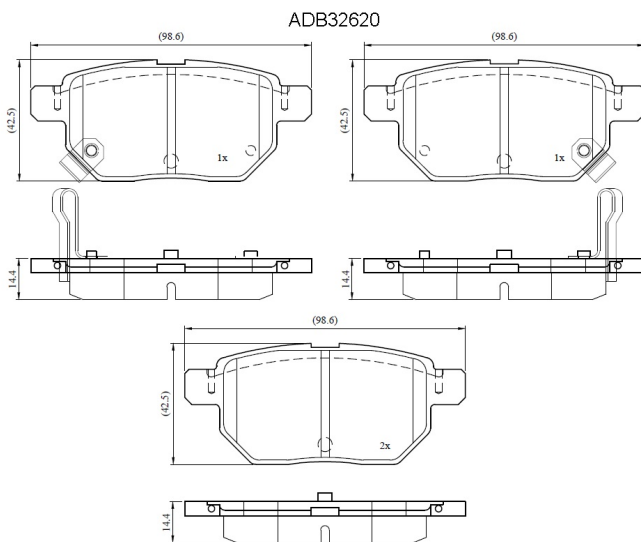

**Make: TOYOTA**

**Model: Prius**

**Part Number: ADB32620**

**Vehicle Manufacturing/Engine:**

### Specifications

<b>Fitting Position</b>	:	Rear
<b>Model Date</b>	:	10-Dec
<b>Or. Caliper</b>	:	

<b>WVA</b>	:	
<b>FMSI</b>	:	D1423
<b>Length</b>	:	98.6
<b>Width</b>	:	42.5
<b>Thickness</b>	:	14.4