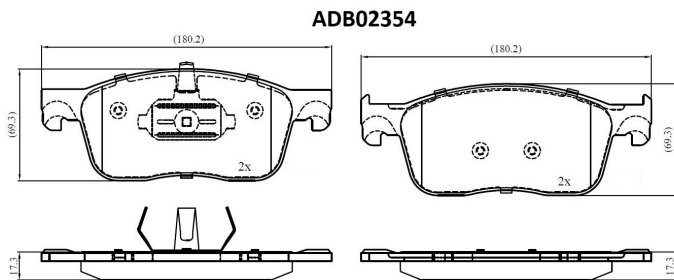

**Make: TOYOTA**

**Model: PROACE Bus (MDZ\_)**

**Part Number: ADB02354**

**Vehicle Manufacturing/Engine:**

### Specifications

**Fitting Position** : Front  
**Model Date** : 2016-  
**Or. Caliper** :  
**WVA** : 22593  
**FMSI** :  
**Length** : 180.2  
**Width** : 69.4  
**Thickness** : 17.3