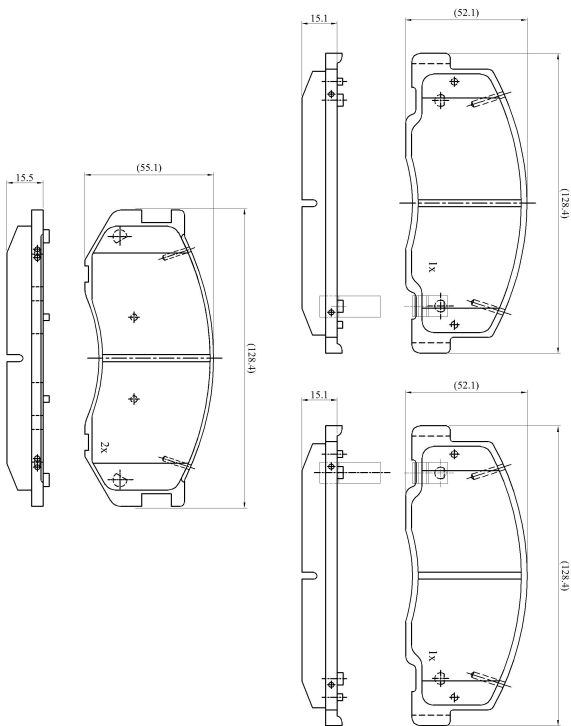

**Make: TOYOTA**

**Model: Qualis All Models**

**Part Number: ADB3787**

**Vehicle Manufacturing/Engine:**

ADB3787

## Specifications

<b>Fitting Position</b>	:	Front
<b>Model Date</b>	:	02/00->
<b>Or. Caliper</b>	:	
<b>WVA</b>	:	
<b>FMSI</b>	:	
<b>Length</b>	:	128.4/127.0
<b>Width</b>	:	52.0/55.1
<b>Thickness</b>	:	15.5