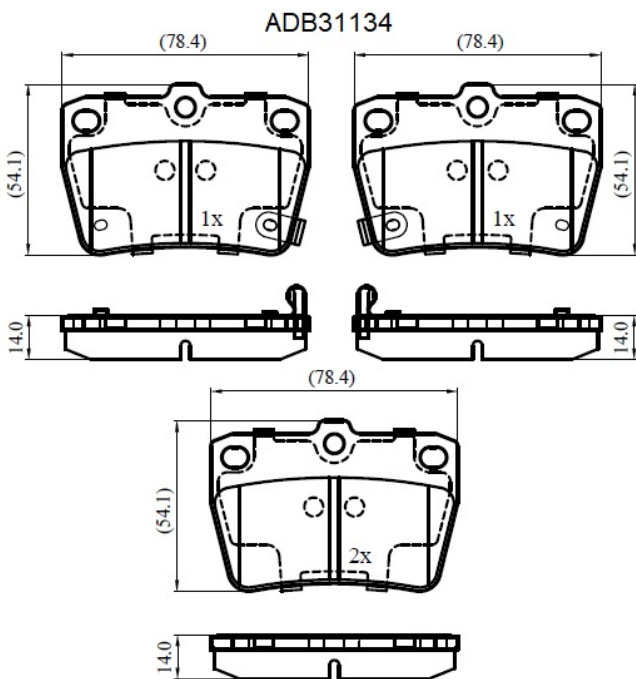

**Make: TOYOTA**

**Model: RAV 4 (08/00->)**

**Part Number: ADB31134**

**Vehicle Manufacturing/Engine:**

## Specifications

<b>Fitting Position</b>	:	Rear
<b>Model Date</b>	:	08/00-->
<b>Or. Caliper</b>	:	Akebono
<b>WVA</b>	:	23656
<b>FMSI</b>	:	
<b>Length</b>	:	78.4
<b>Width</b>	:	54.1
<b>Thickness</b>	:	14