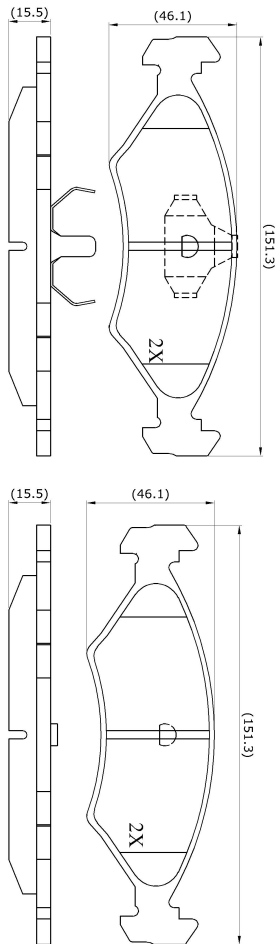

**Make: TOYOTA**

**Model: Springer**

**Part Number: ADB01619**

**Vehicle Manufacturing/Engine:**

ADB01619

## Specifications

<b>Fitting Position</b>	:	Front
<b>Model Date</b>	:	03/97->
<b>Or. Caliper</b>	:	Ate/Teves
<b>WVA</b>	:	2,06,40,20,753
<b>FMSI</b>	:	
<b>Length</b>	:	151.3
<b>Width</b>	:	46.1
<b>Thickness</b>	:	15.5