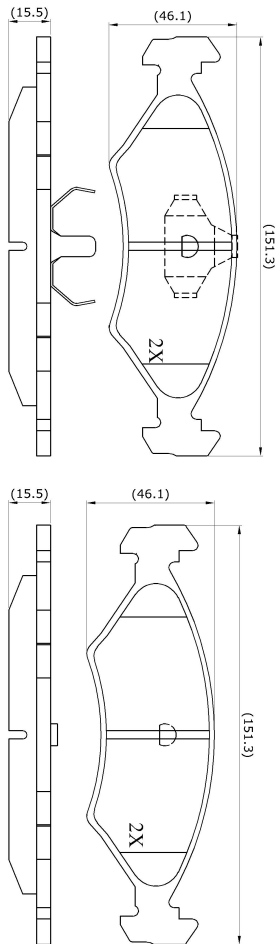

**Make: TOYOTA**

**Model: TAZZ- All Models**

**Part Number: ADB01619**

**Vehicle Manufacturing/Engine:**

ADB01619

## Specifications

<b>Fitting Position</b>	:	Front
<b>Model Date</b>	:	99->
<b>Or. Caliper</b>	:	Ate/Teves
<b>WVA</b>	:	2,06,40,20,753
<b>FMSI</b>	:	
<b>Length</b>	:	151.3
<b>Width</b>	:	46.1
<b>Thickness</b>	:	15.5