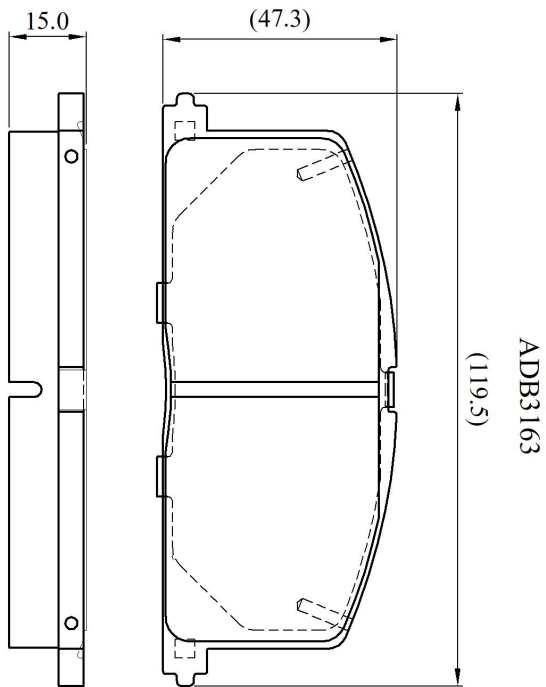

**Make: TOYOTA**

**Model: Tercel / Corsa**

**Part Number: ADB3163**

**Vehicle Manufacturing/Engine:**

## Specifications

<b>Fitting Position</b>	:	Front
<b>Model Date</b>	:	01/82-01/84

<b>Or. Caliper</b>	:	Akebono
<b>WVA</b>	:	20870
<b>FMSI</b>	:	
<b>Length</b>	:	119.5
<b>Width</b>	:	47.3
<b>Thickness</b>	:	15