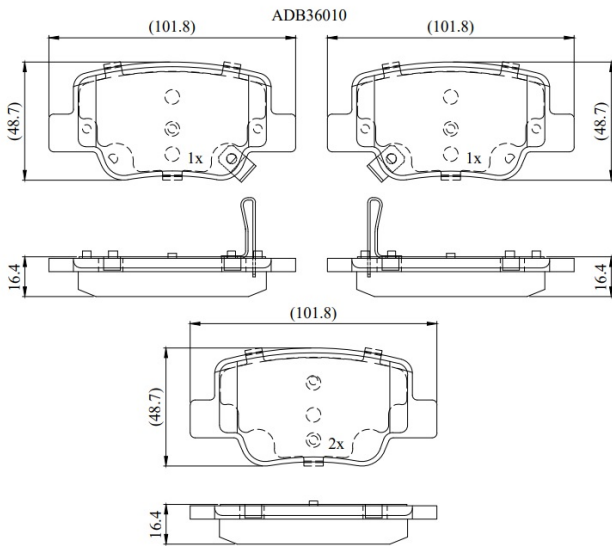

**Make: TOYOTA**

**Model: Verso**

**Part Number: ADB36010**

**Vehicle Manufacturing/Engine:**

### Specifications

<b>Fitting Position</b>	:	Rear
<b>Model Date</b>	:	04/09-
<b>Or. Caliper</b>	:	Akebono

<b>WVA</b>	:	24926, 24927, 24928
<b>FMSI</b>	:	
<b>Length</b>	:	101.7
<b>Width</b>	:	48.9
<b>Thickness</b>	:	16.4