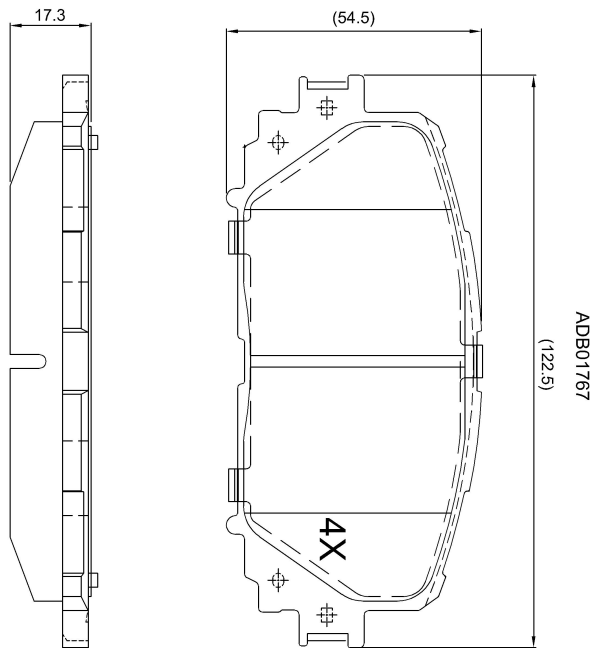

**Make: TOYOTA**

**Model: Yaris**

**Part Number: ADB01767**

**Vehicle Manufacturing/Engine:**

## Specifications

<b>Fitting Position</b>	:	Front
<b>Model Date</b>	:	03/09->
<b>Or. Caliper</b>	:	
<b>WVA</b>	:	24708
<b>FMSI</b>	:	
<b>Length</b>	:	122.5
<b>Width</b>	:	54.5
<b>Thickness</b>	:	17.3