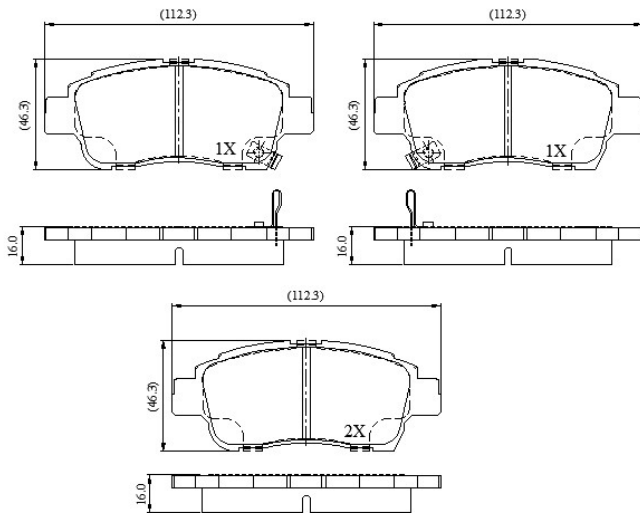

**Make: TOYOTA**

**Model: Yaris**

**Part Number: ADB3582**

**Vehicle Manufacturing/Engine:**

ADB3582

## Specifications

<b>Fitting Position</b>	:	Front
<b>Model Date</b>	:	01/99->

<b>Or. Caliper</b>	:	Akebono
<b>WVA</b>	:	23,34,82,33,49,23,350
<b>FMSI</b>	:	
<b>Length</b>	:	112.3
<b>Width</b>	:	46.3
<b>Thickness</b>	:	16