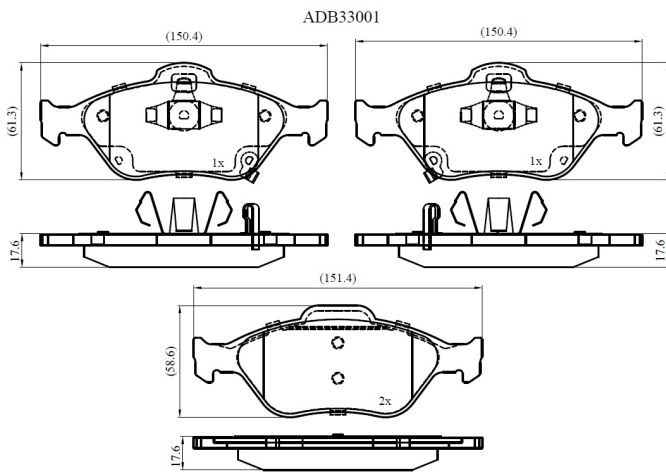

**Make: TOYOTA**

**Model: YARIS/VITZ**

**Part Number: ADB33001**

**Vehicle Manufacturing/Engine:**

### Specifications

<b>Fitting Position</b>	:	Front
<b>Model Date</b>	:	2017-
<b>Or. Caliper</b>	:	
<b>WVA</b>	:	24022

<b>FMSI</b>	:
<b>Length</b>	:
<b>Width</b>	:
<b>Thickness</b>	: