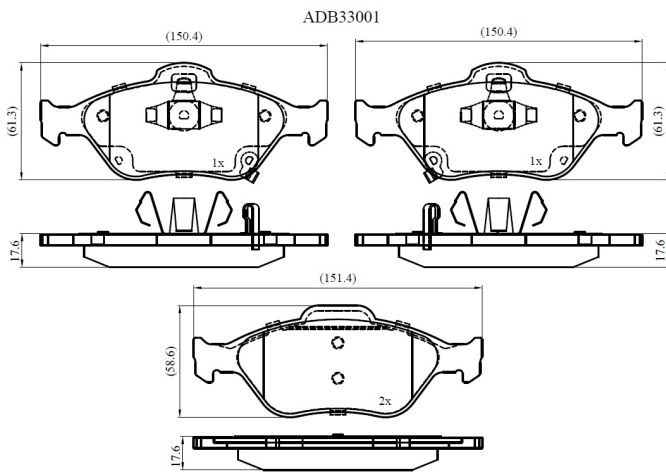

**Make: TOYOTA**

**Model: YARIS/VITZ**

**Part Number: ADB33001**

**Vehicle Manufacturing/Engine:**

### Specifications

<b>Fitting Position</b>	:	Front
<b>Model Date</b>	:	2005-2010
<b>Or. Caliper</b>	:	
<b>WVA</b>	:	24022

<b>FMSI</b>	:
<b>Length</b>	:
<b>Width</b>	:
<b>Thickness</b>	: