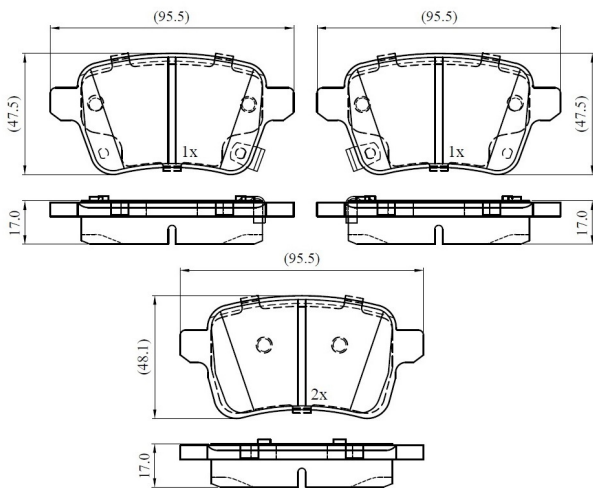

**Make: VAUXHALL**

**Model: ADAM**

**Part Number: ADB33235**

**Vehicle Manufacturing/Engine:**

**ADB33235**

## Specifications

<b>Fitting Position</b>	:	Rear
<b>Model Date</b>	:	2014-2019

<b>Or. Caliper</b>	:	
<b>WVA</b>	:	22220
<b>FMSI</b>	:	
<b>Length</b>	:	95.5
<b>Width</b>	:	47.5/48.1
<b>Thickness</b>	:	17