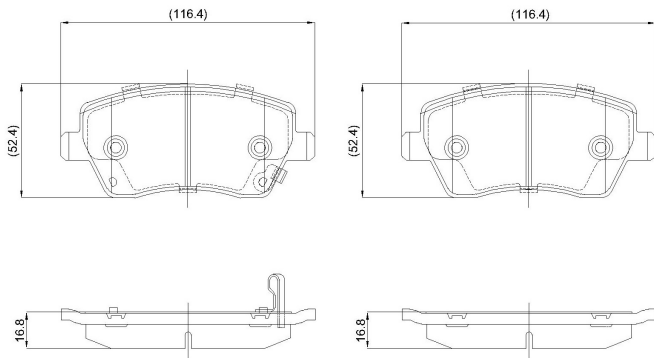

**Make: VAUXHALL**

**Model: Agila MK II**

**Part Number: ADB32008**

**Vehicle Manufacturing/Engine:**

ADB32008

## Specifications

<b>Fitting Position</b>	:	Front
<b>Model Date</b>	:	08/2011->11/2014
<b>Or. Caliper</b>	:	
<b>WVA</b>	:	23973, 24403

<b>FMSI</b>	:	
<b>Length</b>	:	116.6
<b>Width</b>	:	52.6
<b>Thickness</b>	:	16.8