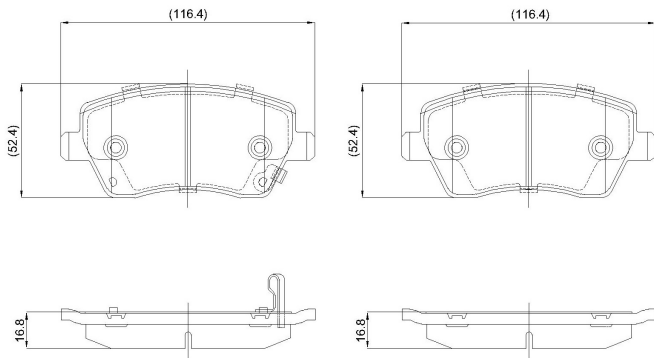

**Make: VAUXHALL**

**Model: Agila MK II**

**Part Number: ADB32008**

**Vehicle Manufacturing/Engine:**

ADB32008

### Specifications

<b>Fitting Position</b>	:	Front
<b>Model Date</b>	:	04/2008->
<b>Or. Caliper</b>	:	
<b>WVA</b>	:	23973, 24403

<b>FMSI</b>	:	
<b>Length</b>	:	116.6
<b>Width</b>	:	52.6
<b>Thickness</b>	:	16.8