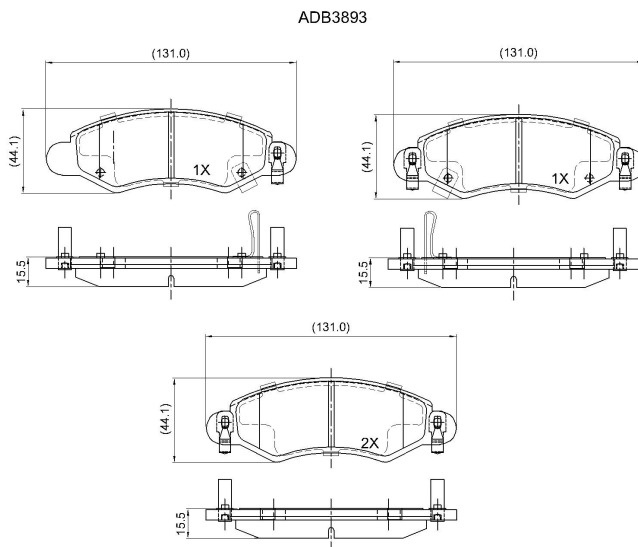

**Make: VAUXHALL**

**Model: Agila**

**Part Number: ADB3893**

**Vehicle Manufacturing/Engine:**

## Specifications

<b>Fitting Position</b>	:	Front
<b>Model Date</b>	:	06/00-->
<b>Or. Caliper</b>	:	Bosch

<b>WVA</b>	:	23253
<b>FMSI</b>	:	
<b>Length</b>	:	131
<b>Width</b>	:	44.1
<b>Thickness</b>	:	15.5