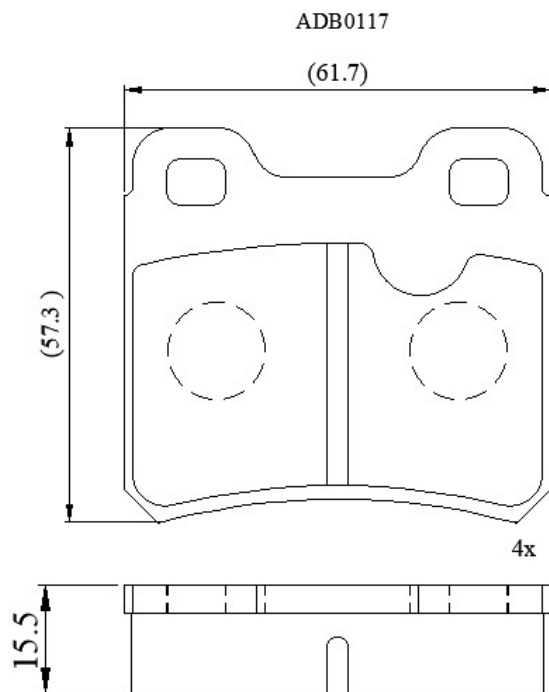

**Make: VAUXHALL**

**Model: Astra/ Belmont (->10/91)**

**Part Number: ADB0117**

**Vehicle Manufacturing/Engine:**

## Specifications

<b>Fitting Position</b>	:	Rear
<b>Model Date</b>	:	01/86-10/91
<b>Or. Caliper</b>	:	Ate
<b>WVA</b>	:	21140
<b>FMSI</b>	:	
<b>Length</b>	:	61.7
<b>Width</b>	:	57.3
<b>Thickness</b>	:	15.5