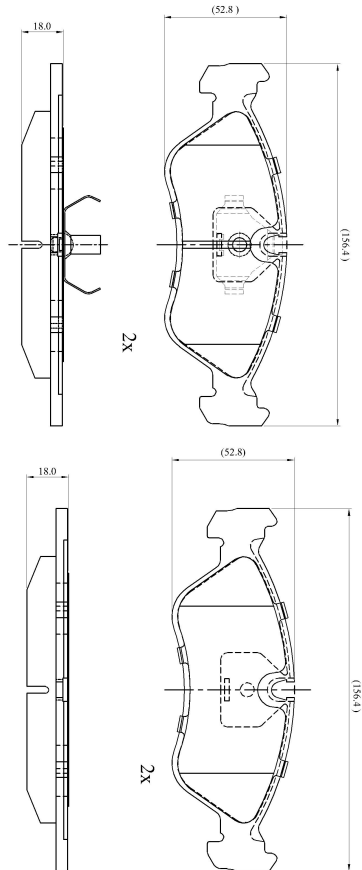

**Make: VAUXHALL**

**Model: Astra/ Belmont (->10/91)**

**Part Number: ADB0150**

**Vehicle Manufacturing/Engine:**

ADB0150

## Specifications

<b>Fitting Position</b>	:	Front
<b>Model Date</b>	:	01/86-10/91
<b>Or. Caliper</b>	:	Ate
<b>WVA</b>	:	21190
<b>FMSI</b>	:	
<b>Length</b>	:	156.4
<b>Width</b>	:	52.8
<b>Thickness</b>	:	18