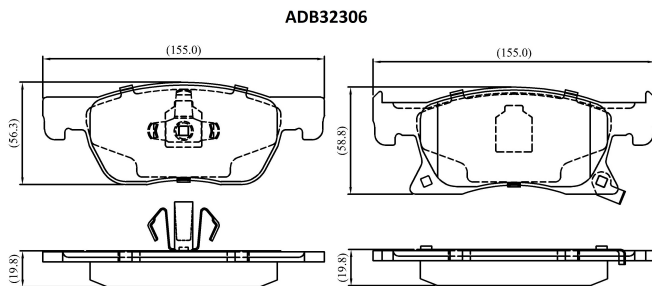

**Make: VAUXHALL**

**Model: Astra K**

**Part Number: ADB32306**

**Vehicle Manufacturing/Engine:**

### Specifications

<b>Fitting Position</b>	:	Front
<b>Model Date</b>	:	15-
<b>Or. Caliper</b>	:	
<b>WVA</b>	:	
<b>FMSI</b>	:	
<b>Length</b>	:	155

<b>Width</b>	:	56.30/58.80
<b>Thickness</b>	:	19.8