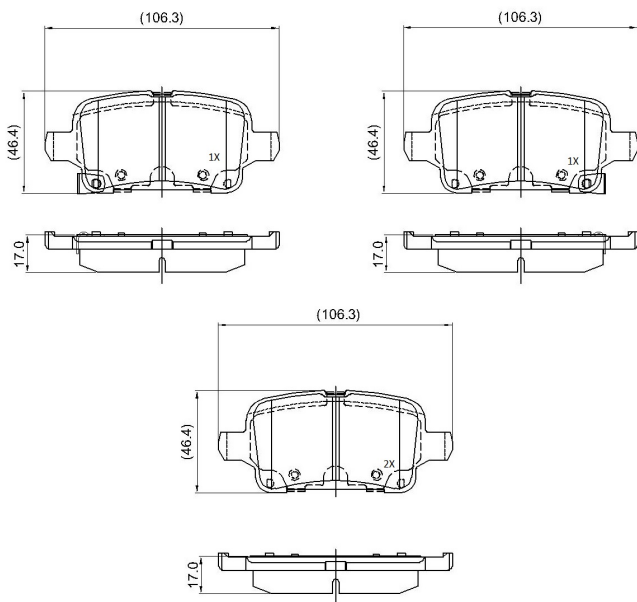

**Make: VAUXHALL**

**Model: Astra K**

**Part Number: ADB32307**

**Vehicle Manufacturing/Engine:**

**ADB32307**

## Specifications

**Fitting Position**

:

Rear

<b>Model Date</b>	:	15-
<b>Or. Caliper</b>	:	
<b>WVA</b>	:	
<b>FMSI</b>	:	
<b>Length</b>	:	106.3
<b>Width</b>	:	46.4
<b>Thickness</b>	:	17