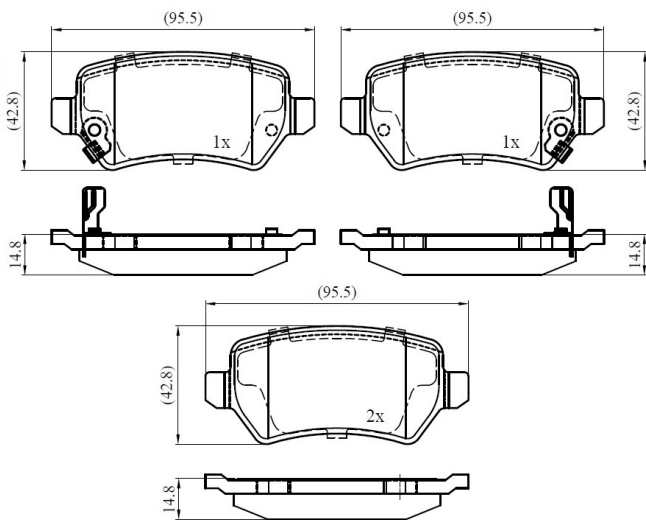

### Specifications

<b>Fitting Position</b>	:	Rear
<b>Model Date</b>	:	04/03-->
<b>Or. Caliper</b>	:	Lucas

<b>WVA</b>	:	2,34,16,23,41,72,36,54,00,000
<b>FMSI</b>	:	
<b>Length</b>	:	95.5
<b>Width</b>	:	42.8
<b>Thickness</b>	:	14.8