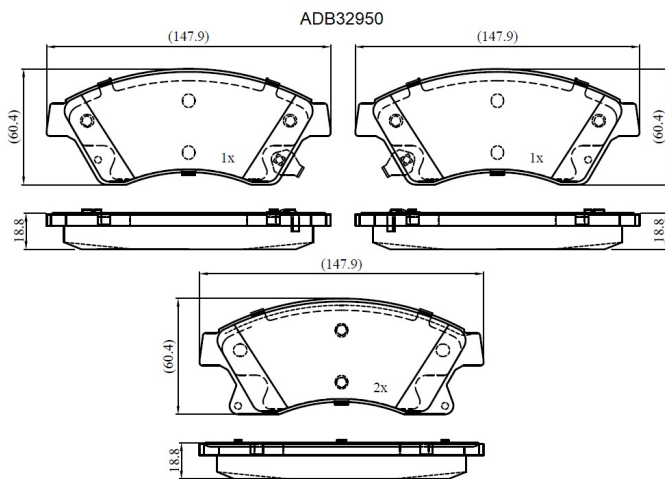

## Specifications

<b>Fitting Position</b>	:	Front
<b>Model Date</b>	:	2010-2015
<b>Or. Caliper</b>	:	
<b>WVA</b>	:	25031

<b>FMSI</b>	:
<b>Length</b>	:
<b>Width</b>	:
<b>Thickness</b>	: