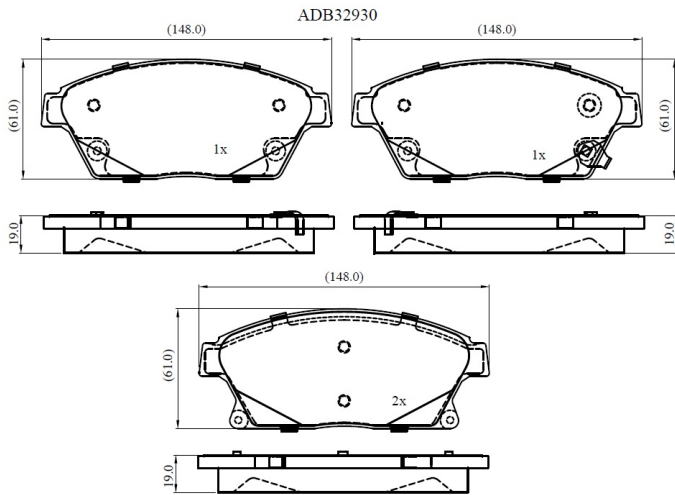

**Make: VAUXHALL**

**Model: ASTRA Mk VI (J) GTC**

**Part Number: ADB32930**

**Vehicle Manufacturing/Engine:**

## Specifications

|                         |   |           |
|-------------------------|---|-----------|
| <b>Fitting Position</b> | : | Front     |
| <b>Model Date</b>       | : | 2013-2015 |
| <b>Or. Caliper</b>      | : |           |
| <b>WVA</b>              | : | 25034     |

|                  |   |
|------------------|---|
| <b>FMSI</b>      | : |
| <b>Length</b>    | : |
| <b>Width</b>     | : |
| <b>Thickness</b> | : |