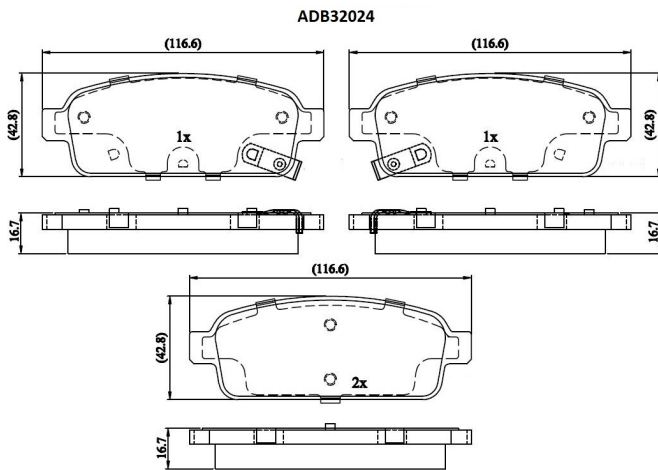

**Make: VAUXHALL**

**Model: Astra Mk VI Sports Tourer**

**Part Number: ADB32024**

**Vehicle Manufacturing/Engine:**

### Specifications

<b>Fitting Position</b>	:	Rear
<b>Model Date</b>	:	10/10-
<b>Or. Caliper</b>	:	Bosch
<b>WVA</b>	:	25096, 25097, 25098

<b>FMSI</b>	:	
<b>Length</b>	:	116.6
<b>Width</b>	:	42.8
<b>Thickness</b>	:	16.7