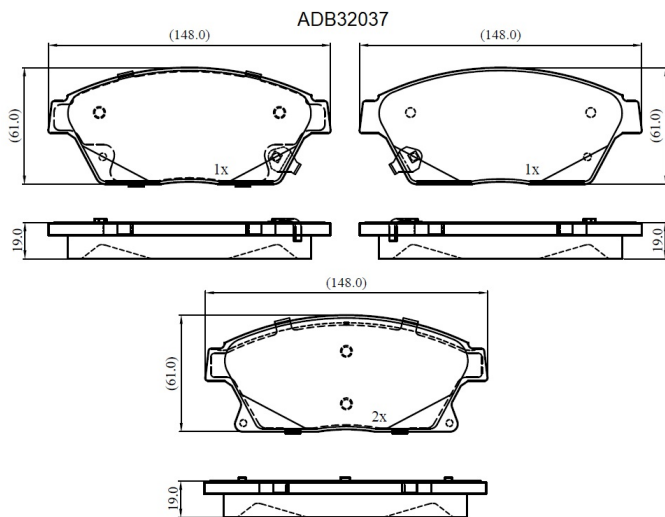

**Make: VAUXHALL**

**Model: Astra Mk VI**

**Part Number: ADB32037**

**Vehicle Manufacturing/Engine:**

### Specifications

<b>Fitting Position</b>	:	Front
<b>Model Date</b>	:	12/09-
<b>Or. Caliper</b>	:	Bosch

<b>WVA</b>	:	25034, 25035,25036
<b>FMSI</b>	:	
<b>Length</b>	:	148
<b>Width</b>	:	61
<b>Thickness</b>	:	19