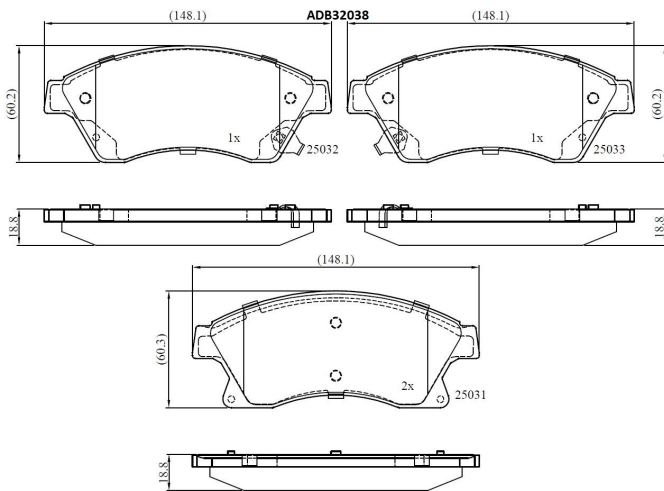

**Make: VAUXHALL**

**Model: Astra Mk VI**

**Part Number: ADB32038**

**Vehicle Manufacturing/Engine:**

## Specifications

<b>Fitting Position</b>	:	Front
<b>Model Date</b>	:	08/11-
<b>Or. Caliper</b>	:	Bosch
<b>WVA</b>	:	25031, 25032,25033

<b>FMSI</b>	:	
<b>Length</b>	:	148.1
<b>Width</b>	:	60.3
<b>Thickness</b>	:	18.8