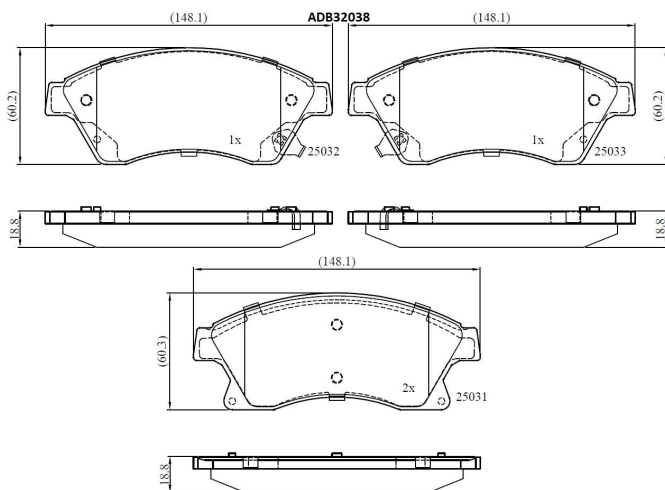

**Make: VAUXHALL**

**Model: Astra Mk VI**

**Part Number: ADB32038**

**Vehicle Manufacturing/Engine:**

## Specifications

|                         |   |                    |
|-------------------------|---|--------------------|
| <b>Fitting Position</b> | : | Front              |
| <b>Model Date</b>       | : | 12/09-             |
| <b>Or. Caliper</b>      | : | Bosch              |
| <b>WVA</b>              | : | 25031, 25032,25033 |

|                  |   |       |
|------------------|---|-------|
| <b>FMSI</b>      | : |       |
| <b>Length</b>    | : | 148.1 |
| <b>Width</b>     | : | 60.3  |
| <b>Thickness</b> | : | 18.8  |