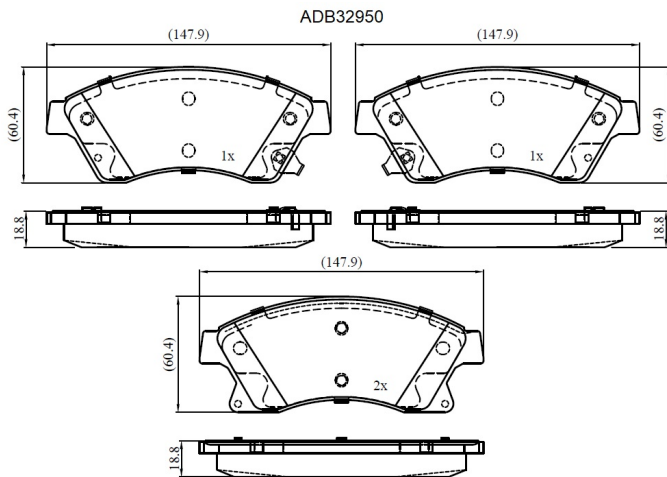

**Make: VAUXHALL**

**Model: Astra Mk VI**

**Part Number: ADB32950**

**Vehicle Manufacturing/Engine:**

## Specifications

<b>Fitting Position</b>	:	Front
<b>Model Date</b>	:	2012-2015
<b>Or. Caliper</b>	:	
<b>WVA</b>	:	25031

<b>FMSI</b>	:
<b>Length</b>	:
<b>Width</b>	:
<b>Thickness</b>	: