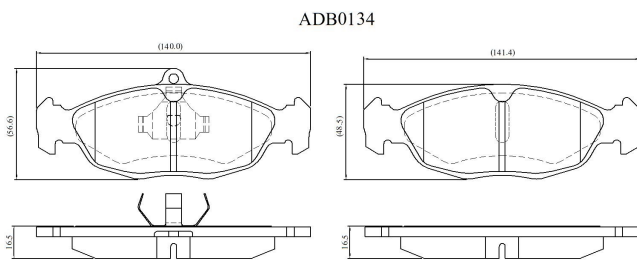

**Make: VAUXHALL**

**Model: Astra Van (10/91-07/98)**

**Part Number: ADB0134**

**Vehicle Manufacturing/Engine:**

## Specifications

<b>Fitting Position</b>	:	Front
<b>Model Date</b>	:	10/91-07/98
<b>Or. Caliper</b>	:	Ate

<b>WVA</b>	:	20547
<b>FMSI</b>	:	
<b>Length</b>	:	141.4/140.0
<b>Width</b>	:	48.5/56.6
<b>Thickness</b>	:	16.5