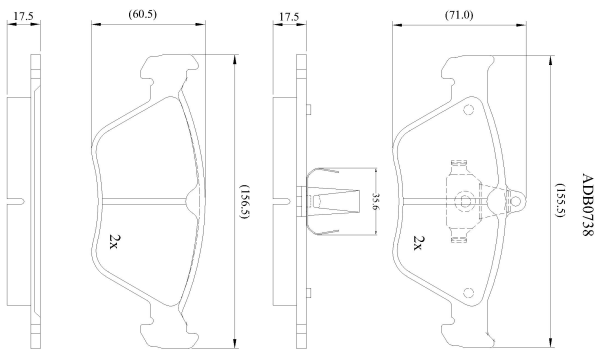

**Make: VAUXHALL**

**Model: Calibra**

**Part Number: ADB0738**

**Vehicle Manufacturing/Engine:**

## Specifications

<b>Fitting Position</b>	:	Front
<b>Model Date</b>	:	01/90-08/94
<b>Or. Caliper</b>	:	Ate
<b>WVA</b>	:	21411
<b>FMSI</b>	:	
<b>Length</b>	:	155.5/156.5
<b>Width</b>	:	60.5/71.0
<b>Thickness</b>	:	17.5