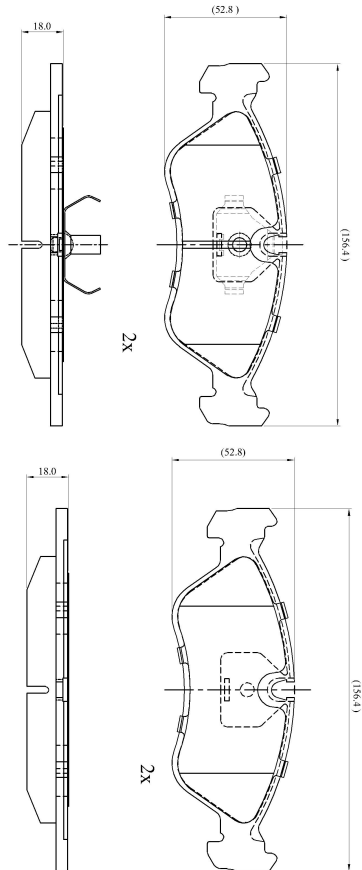

**Make: VAUXHALL**

**Model: Carlton**

**Part Number: ADB0150**

**Vehicle Manufacturing/Engine:**

ADB0150

## Specifications

<b>Fitting Position</b>	:	Front
<b>Model Date</b>	:	09/88-04/94
<b>Or. Caliper</b>	:	Ate
<b>WVA</b>	:	21190
<b>FMSI</b>	:	
<b>Length</b>	:	156.4
<b>Width</b>	:	52.8
<b>Thickness</b>	:	18