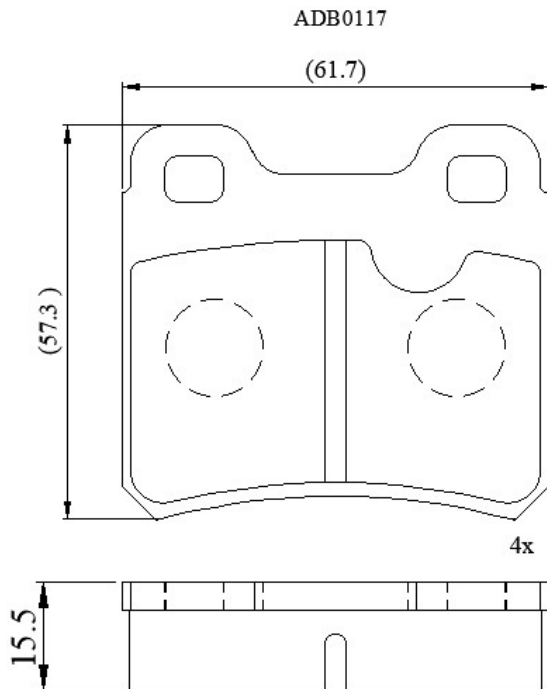

**Make: VAUXHALL**

**Model: Cavalier (10/91-96)**

**Part Number: ADB0117**

**Vehicle Manufacturing/Engine:**

## Specifications

<b>Fitting Position</b>	:	Rear
<b>Model Date</b>	:	01/92-10/95
<b>Or. Caliper</b>	:	Ate
<b>WVA</b>	:	21140
<b>FMSI</b>	:	
<b>Length</b>	:	61.7
<b>Width</b>	:	57.3
<b>Thickness</b>	:	15.5