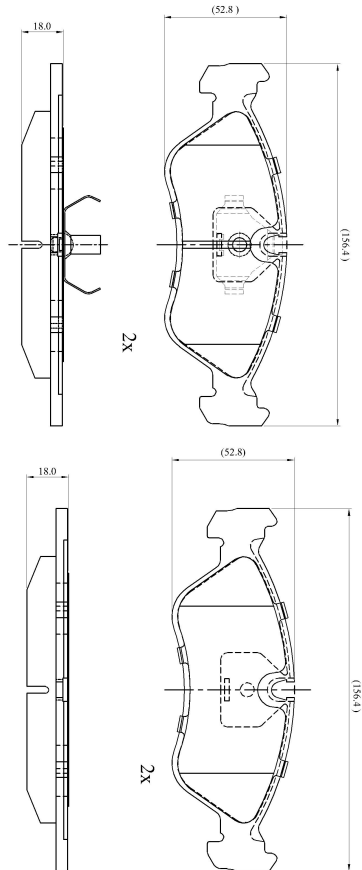

**Make: VAUXHALL**

**Model: Cavalier (10/91-96)**

**Part Number: ADB0150**

**Vehicle Manufacturing/Engine:**

ADB0150

## Specifications

<b>Fitting Position</b>	:	Front
<b>Model Date</b>	:	10/91-08/94
<b>Or. Caliper</b>	:	Ate
<b>WVA</b>	:	21190
<b>FMSI</b>	:	
<b>Length</b>	:	156.4
<b>Width</b>	:	52.8
<b>Thickness</b>	:	18